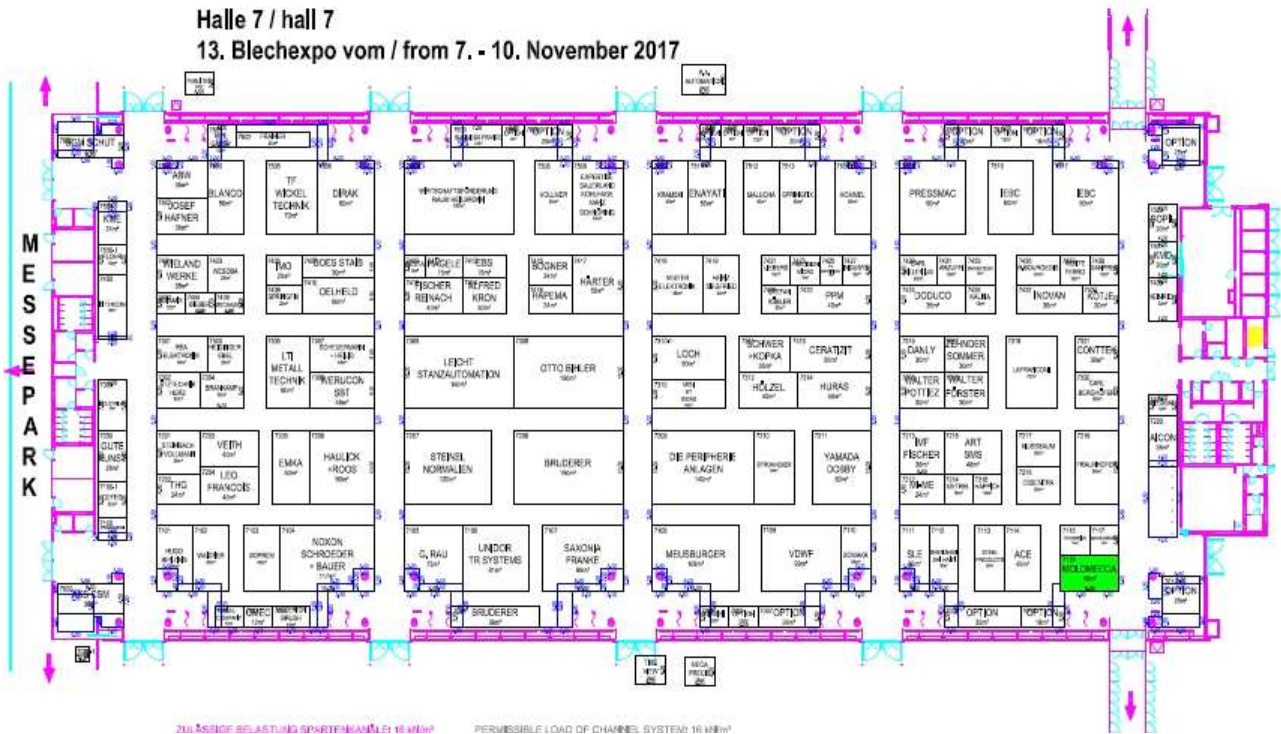

### I. 개요

1. 전시명 : 독일 메탈 전문전시회(BLECH EXPO2017)
2. 일 정 : 전시일정 : 2017. 11. 07(화)~11. 10(금) (4일간)  
참가일정 : 2017. 11. 05(일)~11. 12(일) (8일간)
3. 장 소 : 독일 슈투트가르트 국제박람회장
4. 규 모 :
  - 전시규모 : 70,000m<sup>2</sup>
  - 참가국 및 업체수 : 40개국 1000개사
5. 주 최 : P. E. Schall GmbH & Co. KG
6. 전시품목 :
  - 금속관련 금형 및 부품
  - 금형가공공작기기
  - 금형 CAD/CAM
  - 금형용 소재
  - 각종 성형 제품 등

### II. 금형 공동관 전시 참가 운영 계획

1. 전시 참가 일정 : 2017. 11. 05(일)~11. 12(일) (8일간)  
※ 세부일정표 참조
2. 참가사 및 참가자 : 기업 4~5개사 예정

3. 운영방식 : 금형 공동관 MOLD MECCA 운영 및 현장 상담회 개최 (통역1인 지원)

4. 부스 도면 및 공동관 위치  
 전시부스 위치 : HALL 7 7116